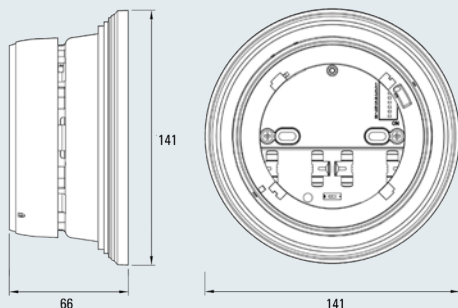

Tekniset Tiedot

Mitat (mm)

TeknisetTiedot

Toimintataajuus	868 - 870 MHz
Toimintataajuuskanavat	7
Kommunikointimatka	≤ 150m (Avoin tila)
Liitännäyksiköiden kanssa	
IP luokka	21C (Tyyppi A vain sisäkäyttöön)
Äänenvoimakkuus (tyypillinen)	70-95dBA (äänikohtainen)
Äänivaihtoehdot	32
Vilkun taajuus	1Hz
Mitat (mm)	141Ø x 66(H)
Paino (ilman paristoja)	260g
Ensisijainen paristo	CR123A (3 V & 1.2 Ah)
Toissijainen paristo	CR123A (3 V & 1.2 Ah)
Ensisijaisen pariston elinikä (tyyp.)	≥ 3 vuotta
Toissijaisen pariston elinikä (tyyp.)	≥ 2 kuukautta
Toimintalämpötila	-10°C - +55°C
Max kosteus	95% RH (ei kondensoituva)
Standardit	EN54 Osat 3 & 25