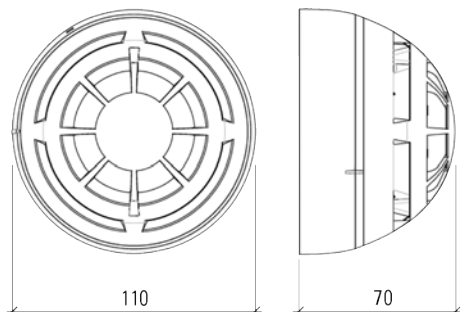

Tekniset Tiedot

Mitat (mm)

Tekniset Tiedot

Toimintataajuusalue	868 – 870 MHz
Max. säteilyteho	14dBm (25mW)
Toimintataajuus kanavat	7
Kommunikointi matka	<200m (avoin tila)
Mitat (mm)	110Ø x 70(K)
Lämpötila (ei jäätä)	-10°C to +55°C **
Max kosteus	95% RH (ei kondensoituva)
IP luokitus	IP40
Standardit	EN54 Osat 7 & 25

*Minimi 18V LEDin toiminnalle **Toiminta voi muuttua ääriarajoilla