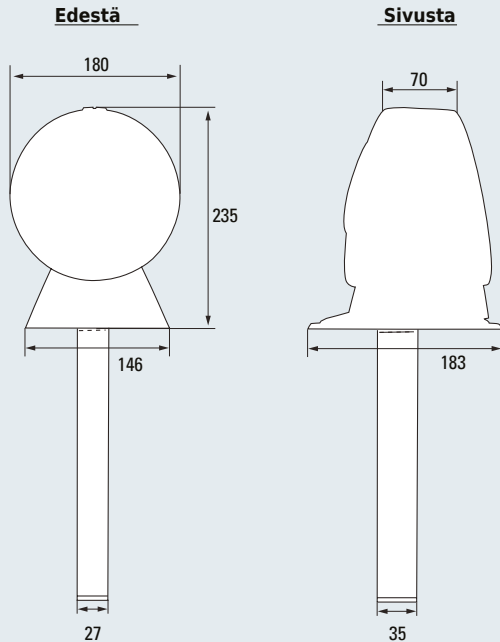

Mallit

3000/UG4DP6
6000/UG4DP6
6000PLUS/UG4DP6
Yksiköt on varustettu 600mm näytteenottoputkella, soveltuu 150mm - 800mm kanaville

3000/UG4DP15
6000/UG4DP15
6000PLUS/UG4DP15
Yksiköt on varustettu 1500mm näytteenottoputkella, soveltuu 600mm - 1300mm kanaville

3000/UG4DP28
6000/UG4DP28
6000PLUS/UG4DP28
Yksiköt on varustettu 2800mm näytteenottoputkella, soveltuu 1300mm - 2600mm kanaville

Tekniset Tiedot

Mitat (mm)

Tekniset Tiedot

Ilmavirtaus	0.5m/s - 20m/s
Näytteenottoputki	Alumiini
Toiminta lämpötila	-10°C - +50°
Kosteus	95% Ei kondensoituva
Paino	0.8Kg (noin)
Ilmaisimet	3000/OP, 6000/OP, 6000PLUS/OP
	Huom! Ilmaisimet myydään erikseen