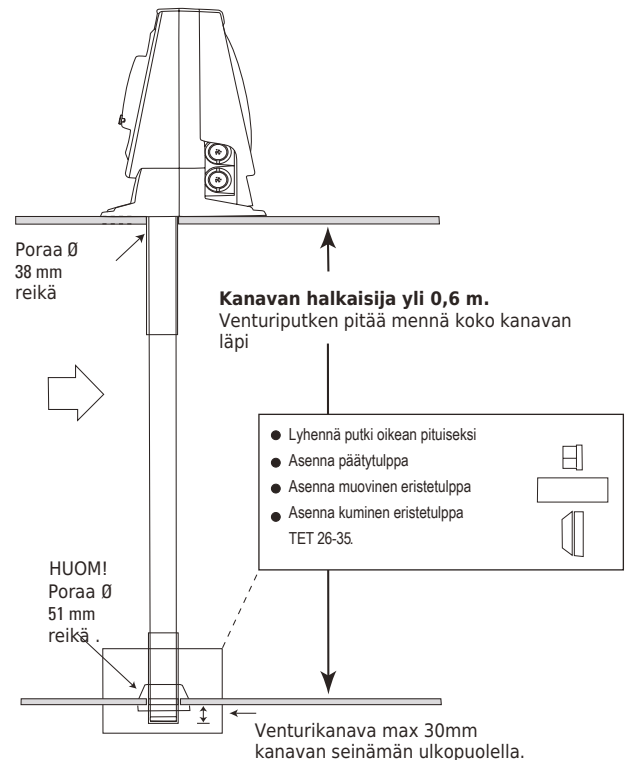

Asennus Tiedot

Lismar Oy, Telinetie 3 . 33880 Lempäälä

Puh : 03 31249110 Fax : 03 3672116 www.lismar.fi lismar@lismar.fi