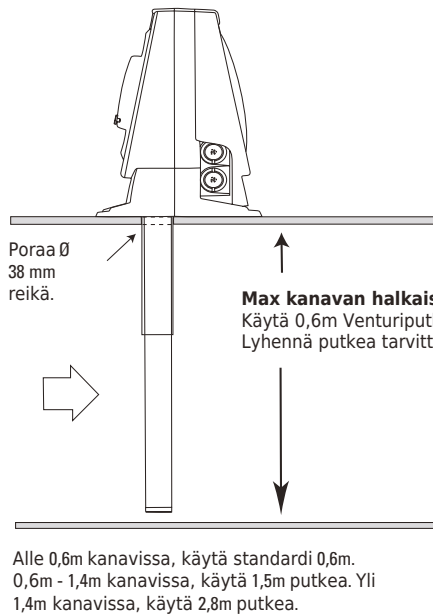

Asennus Tiedot

Lismar Oy, Telinetie 3 . 33880 Lempäälä

Puh : 03 31249110 Fax : 03 3672116 www.lismar.fi lismar@lismar.fi