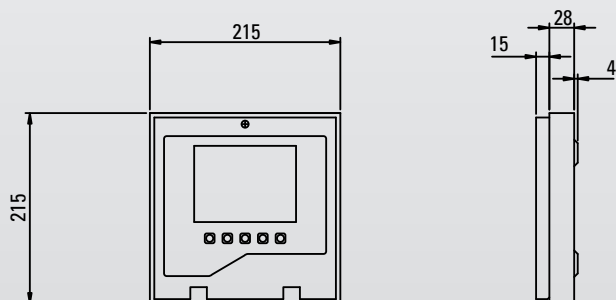

Cirrus Pro RDP

Etänäyttö / ohjelmointilaite

KESKEISIMMÄT OMINAISUUDET

- Taustavalaistu VGA-LCD-näyttö
- Useilla toiminnoilla varustetut ohjainpainikkeet
- Keskussummeri
- Verkon yli toimivat vaiennus- ja kuittauspainikkeet.
- Näyttää ilmaisimen tekstin, hälytystekstin sekä putken tekstin
- Etänäyttö yksittäisille/useille Cirrus Pro -laitteille
- Etäohjelmointilaite yksittäisille/useille Cirrus Pro -laitteille
- Näyttää tapahtumalokit, reaaliaikaiset grafiikat sekä historiagrafiikat